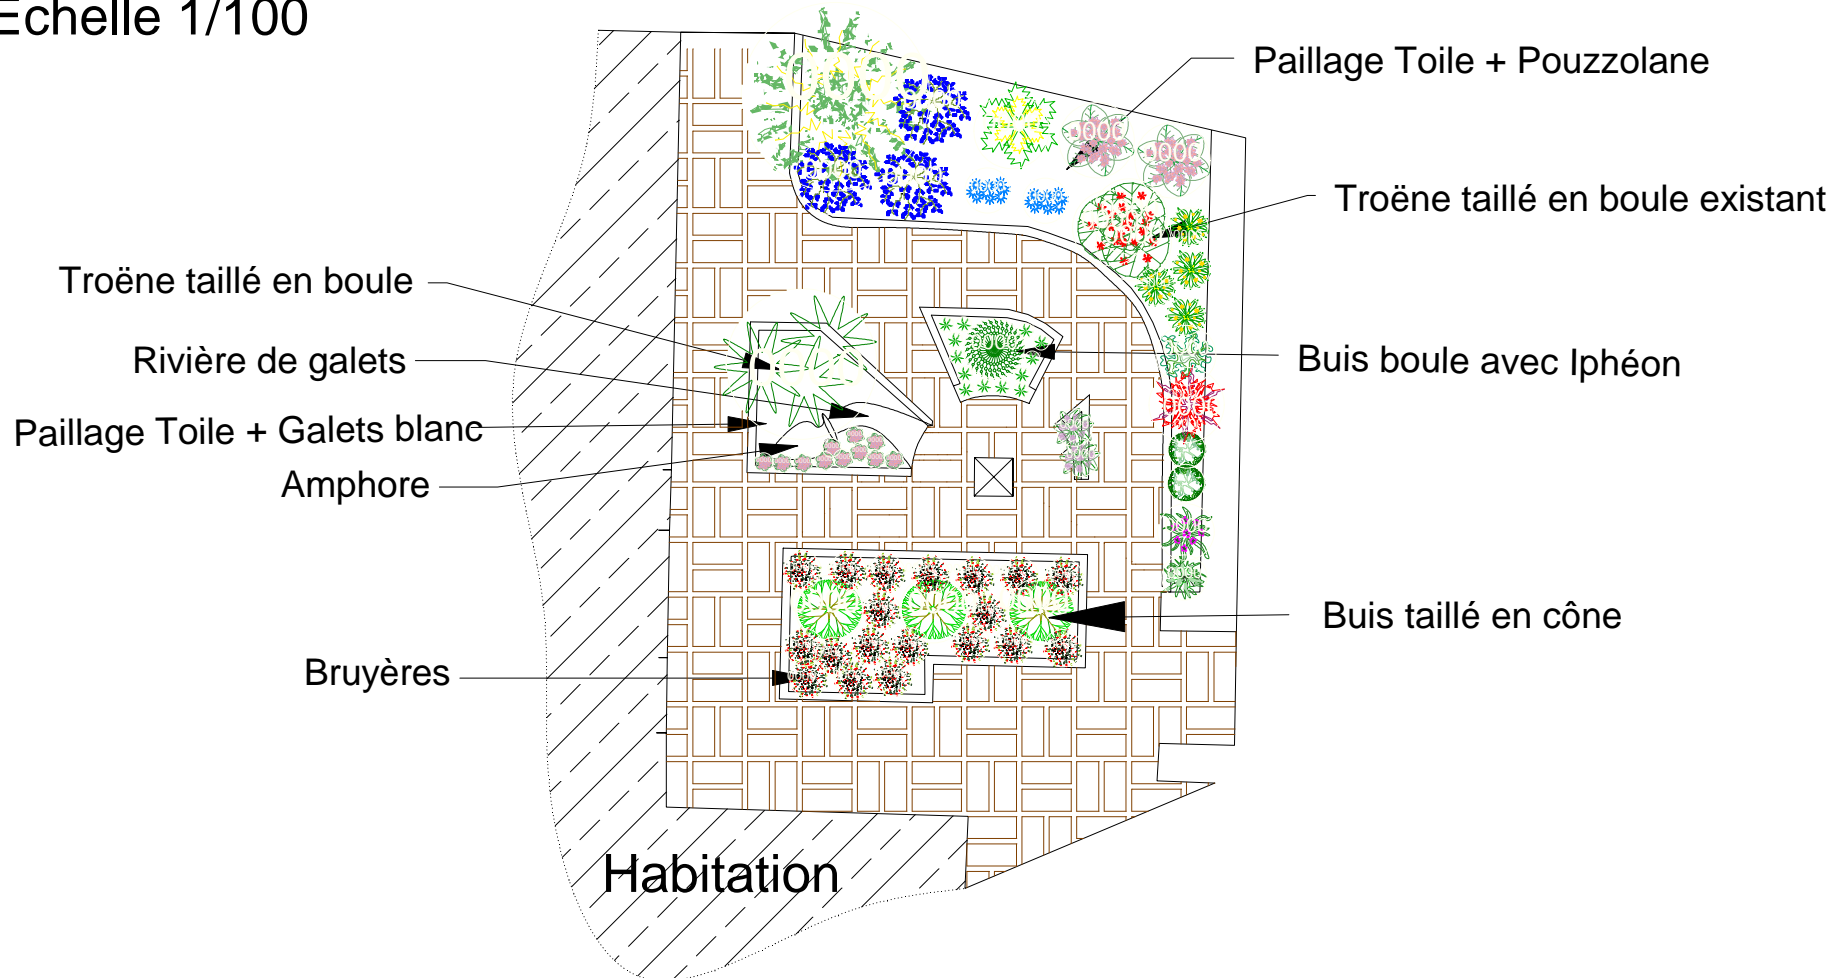

www.jardi-kit.com

Projet d'aménagement

Aménager sa terrasse, son patio

Echelle 1/100

www.jardi-kit.com
Projet d'aménagement
Aménager sa terrasse, son patio

LEGENDE

	03	Agapanthus		01	Ligustrum jonandrum Boule
	03	Buxus sempervirens Cone Existant		01	Miscanthus sinensis 'Gracillimus'
	01	Buxus sempervirens boule		02	Nepeta X faassenii
	19	Erica X Darleyensis 'Kramer Rot'		02	Penstemon hybrides rose
	01	Erigeron-Hybriden		01	Phormium tenax Yellow Wave
	01	Grevillea Mount tambourina		01	Prunus lusitanica Variegata Existant
	04	Helianthemum hybrides		02	Sarcococca
	01	Helleborus niger Existant		11	Sempervivum hybrides
	13	Ipheion uniflorum		02	Tulbaghia violacea
	01	Ligustrum jonandrum 3 Boules Existant			