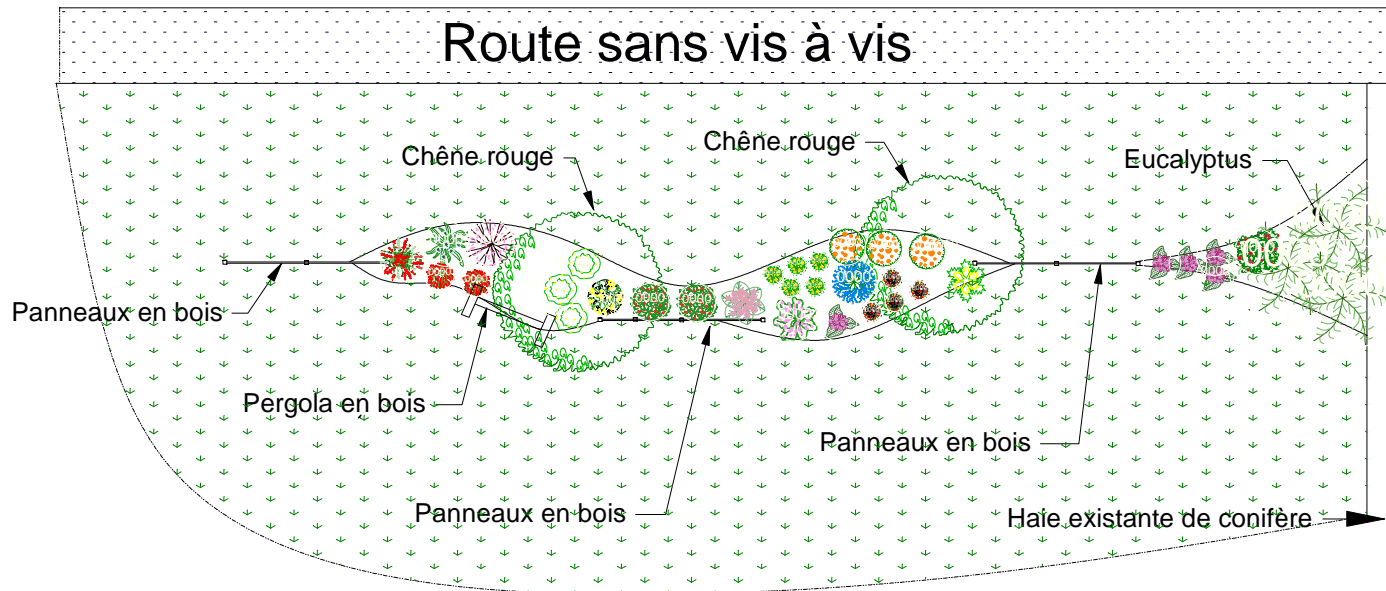

www.jardi-kit.com
Projet d'aménagement
Créer un massif
Echelle 1/200

Créer un massif

LEGENDE

	01	<i>Abelia grandiflora</i> 'Prostrata'
	01	<i>Arbutus unedo</i>
	01	<i>CalliCARPA bodinieri</i> 'Profusion'
	01	<i>Ceanothus Skylark</i>
	04	<i>Erica X Darleyensis</i> 'Kramer Rot'
	02	<i>Escallonia red dream</i>
	03	<i>Eucalyptus varié</i>
	05	<i>Euonymus fortunei</i> 'Emerald Gold'
	01	<i>Magnolia stellata</i>
	01	<i>Miscanthus sinensis</i> 'Zebrinus'
	01	<i>Osmanthus burkwoodii</i>
	01	<i>Phormium tenax Yellow Wave</i>
	03	<i>Pieris</i> 'Forest Flame'
	01	<i>Pittosporum tenuifolium</i> 'Purpureum'
	02	<i>Quercus palustris</i>
	05	Rosier grande fleurs
	02	<i>Salvia microphylla</i>
	03	<i>Spiraea japonica</i> 'Gold Flame'