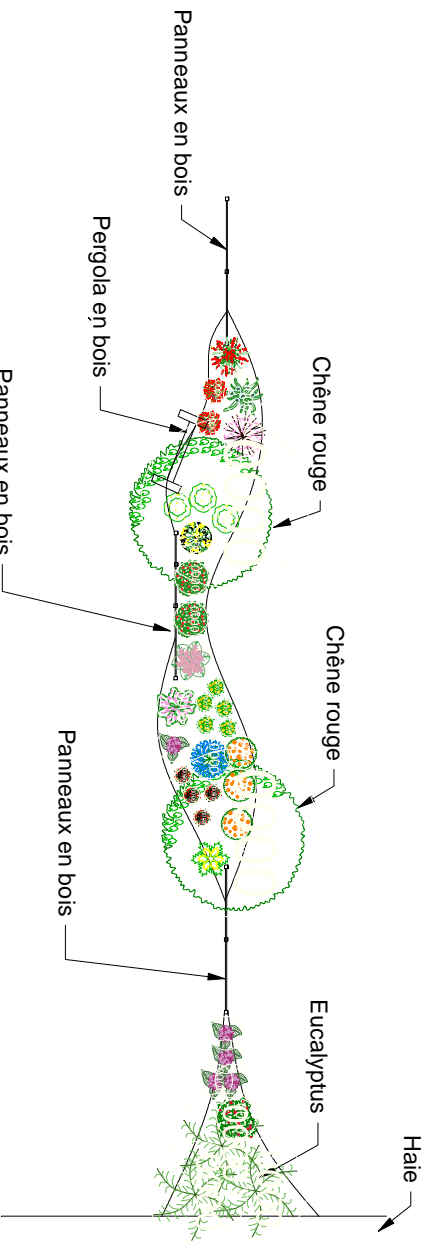

www.jardi-kit.com
Projet d'aménagement
Créer un massif
Echelle 1/200

Créer un massif

LEGENDE

	01	<i>Abelia grandiflora</i> 'Prostrata'
	01	<i>Arbutus unedo</i>
	01	<i>CalliCARPA bodinieri</i> 'Profusion'
	01	<i>Ceanothus Skylark</i>
	04	<i>Erica X Darleyensis</i> 'Kramer Rot'
	02	<i>Escallonia red dream</i>
	03	<i>Eucalyptus varié</i>
	05	<i>Euonymus fortunei</i> 'Emerald Gold'
	01	<i>Magnolia stellata</i>
	01	<i>Miscanthus sinensis</i> 'Zebrinus'
	01	<i>Osmanthus burkwoodii</i>
	01	<i>Phormium tenax Yellow Wave</i>
	03	<i>Pieris</i> 'Forest Flame'
	01	<i>Pittosporum tenuifolium</i> 'Purpureum'
	02	<i>Quercus palustris</i>
	05	Rosier grande fleurs
	02	<i>Salvia microphylla</i>
	03	<i>Spiraea japonica</i> 'Gold Flame'